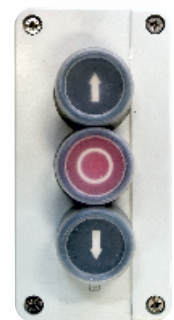

**PTO Grobhandtaster (NO) mit extra großem 94 mm Pilz**  
85 x 85 x 102 mm

**PTO Pfeiltaster (NO)**

**PTO Leuchtmelder (24-230V)**

**PTO Knebel (NO/NC)**

**PTO Schlossschalter (NO)**

**PTO Not - Aus (NC)**

**PTO Drucktaster (NC)**

**PTO 83 T mit Silikonkappe**

Art. Nr.	TYP	FUNCTION	PREIS €
260153	PT/O 81 T AP	IMPULS (1S)	
260150	PT/O 81 R AP	IMPULS (1Ö) incl. 40 mm NOT-AUS, weitere größen + Farben auf Anfrage	
260169	PT/O 82 T AP	(1S/1Ö - 1S/1Ö) verdrahtet	
260180	PT/O 83 T AP	(1S/1Ö) - 1Ö - 1S/1Ö verdrahtet	

Art. Nr.	TYP	FUNCTION	PREIS €
260211	PT/O 83 R AP	(1S/1Ö) - 1Ö - 1S/1Ö verdrahtet	
260349	PT/O 84 T AP	mit Schlossschalter	
260350	PT/O 84 R AP	mit Schlossschalter + NOT-AUS	
260244	PT/O	Grobhandtaster schwarz/rot/grün	