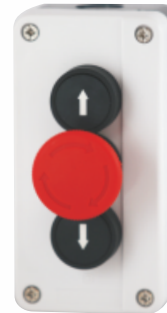

 Câblage sur demande. Au lieu des traceurs de pression aussi des traceurs d'impact reposant ainsi que des lumières d'information peuvent différentes couleurs inséré devenir.

### ISO GEHÄUSE - Einbaubohrung 22,5 Ø, Temperaturbereich: -30° C bis +50° C

Art.Nr.: 260349

Art.Nr.: 260153

**PTO 81 T**  
68 x 68 x 51

Art.Nr.: 260150

**PTO 81 R (40 mm)**  
68 x 68 x 51

Art.Nr.: 260169

**PTO 82 T**  
68 x 105 x 51

Art.Nr.: 260180

**PTO 83 T**  
68 x 134 x 51

Art.Nr.: 260211

**PTO 83 R**  
68 x 134 x 51

**PTO 84 T**  
68 x 166 x 51

**PTO 81 R (40 mm)**  
68 x 68 x 51

**PTO 81 R (60 mm)**  
68 x 68 x 51

**PTO 81 R (Not-Aus-Schloss)**  
68 x 68 x 51

**PTO Grobhandtaster (NO) mit extra großem 94 mm Pilz**  
85 x 85 x 102 mm

**PTO Pfeiltaster (NO)**

**PTO Leuchtmelder (24-230V)**

**PTO Knebel (NO/NC)**

**PTO Schlossschalter (NO)**

**PTO Not - Aus (NC)**