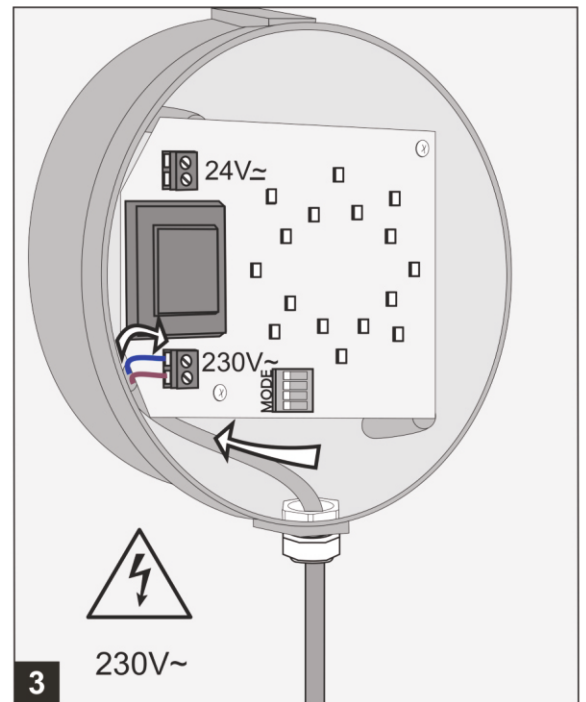

LED - SIGNALLEUCHE - MULTI

Für Ampelkombinationen 230V oder 24V

Signal Light

- Red / Green / Orange
- 24V / 230Vac
- IP 65

0

1

	0,5s	0,5s	0,5s	0,5s
MODE				

2