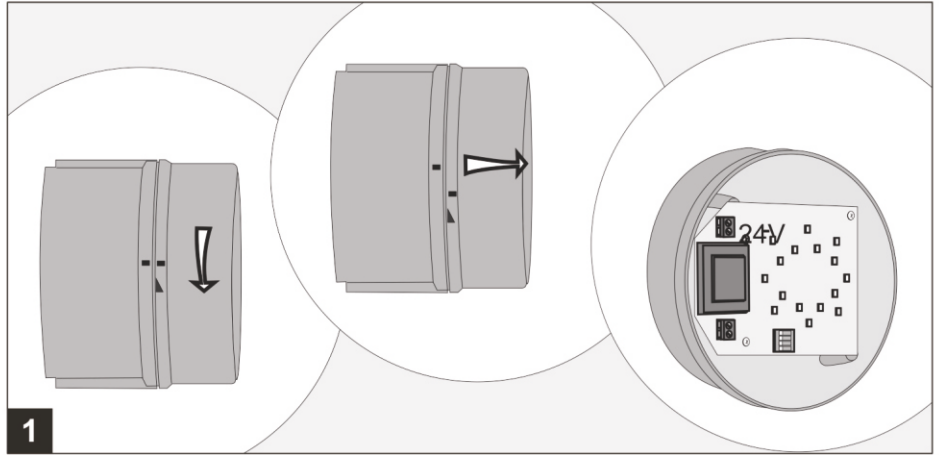

LED - SIGNALLEUCHE - MULTI

Für Ampelkombinationen 230V oder 24V

Signal Light

- Red / Green / Orange
- 24V / 230Vac
- IP 65

0

1

	0,5s	0,5s	0,5s	0,5s
MODE				

2