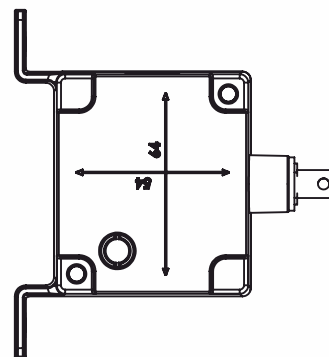

Art. Nr.	TYP	FUNCTION	PREIS €
300047	Funk Deckenzugschalter SET	AL-Gehäuse IP54 + Empfänger	
300004	Deckenzugschalterkette	2m Kunststoff	
300007	Deckenzugschalterseil	2m	

Art.Nr.: 300007

Art.Nr.: 300004