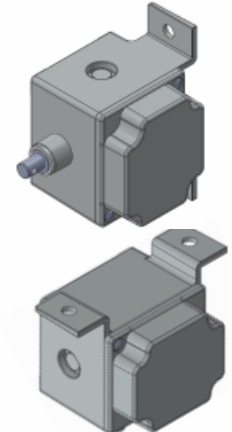

FUNK - DECKENZUGSCHALTER - SET

Radio Frequenz Pull switch - Par radio Interrupteur au plafond

ORION
Befehlsgeräte GmbH

Deckenzugschalter - Pull - Switch - Interrupteur au plafond - Temperaturbereich: -10° C bis +50° C

Maße:
B : 56
H : 46
T : 20

ORION - Funk - Deckenzugschalter 1 Kanal, ohne Kabelverlegung in wenigen Minuten installiert.

Der Funkdeckenzugschalter (IP54) ist so aufgebaut, daß ein Anpassen des Gerätes an die Funkfernsteuerungen verschiedener Hersteller möglich ist, so daß die schon normalerweise in jedem Antrieb vorhandenen Empfänger genutzt werden können.

Die Datenübertragung erfolgt mit 433 MHz AM.

Weitere Frequenzen auf Anfrage.

Der Decoder-Empfänger besitzt einen potentialfreien Relaisausgang 24V/1A. Die Versorgungsspannung beträgt 10 - 36 V AC/DC.

ORION - Pull-switch, especially for mounting on ceilings or walls. The pull-switch (IP54) is in such a way developed, that an adaptation of the equipment to the radio telecontrol of different manufacturers is possible, so that already normally the receiver existing in each drive to be used know.

The data communication takes place with 433 MHz AM.

Further frequencies on request.

Different housing colors and foil surfaces possible!
The decoder receiver possesses a relay exit floating 24V/1A.
Supply voltage 10 - 35 V AC/DC.

Les interrupteurs au plafond ORION sont disponibles pour un montage au plafond ou au mur.

La interrupteur au plafond (IP54) est développée ainsi, qu'une adaptation de l'appareil aux commandes à distance de radio de différents fabricants est possible, de sorte qu'on peut utiliser déjà normalement dans chaque commande récepteur existant. La transmission de données a lieu avec 433 MHz AM.

D'autres fréquences demander.